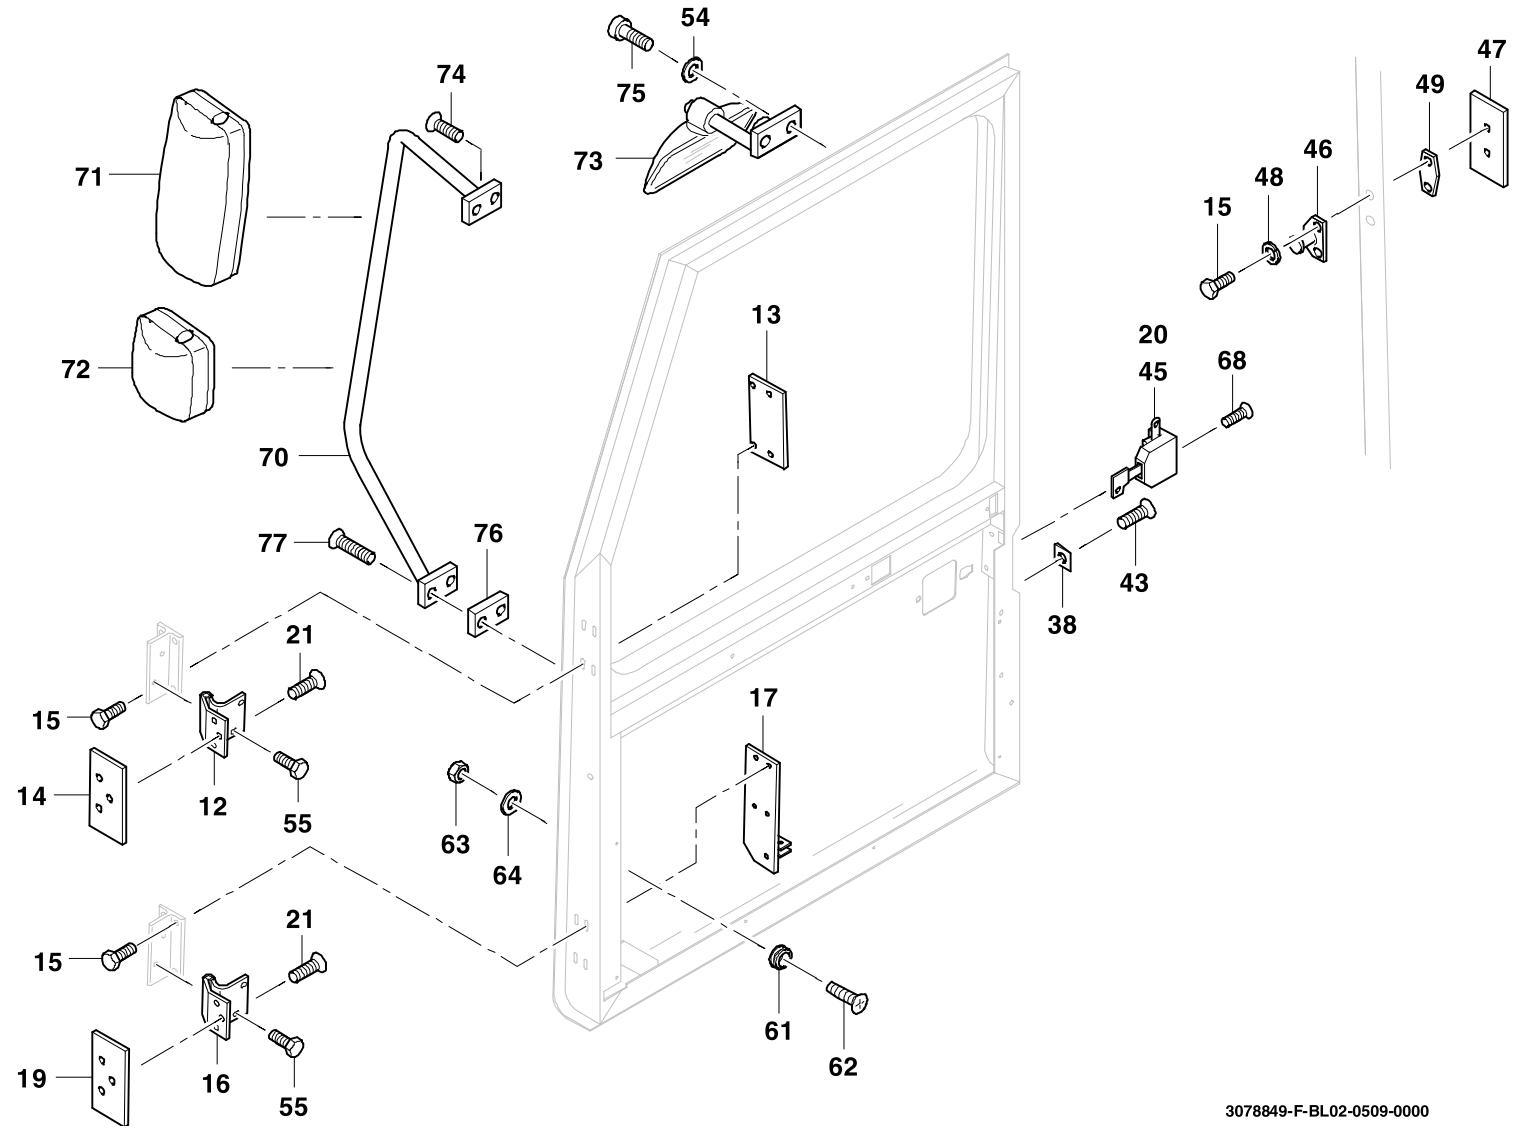

GROVE

TUER ZSB. RECHTS
DOOR ASSEMBLY, RIGHT

BILDTAFEL
PICTORIAL DISPLAY

05.09

3078849-ETL F

1/3

**GMK 3055
BE 550
G 231**

3078849-F-BL01-0509-0000

GROVE

TUER ZSB. RECHTS
DOOR ASSEMBLY, RIGHT

BILDТАFЕL
PICTORIAL DISPLAY

05.09

3078849-ETL F

2/3

GMK 3055
BE 550
G 231

GROVE

TUER ZSB. RECHTS
DOOR ASSEMBLY, RIGHT

BILDTADEL
PICTORIAL DISPLAY

05.09

3078849-ETL F

3/3

**GMK 3055
BE 550
G 231**