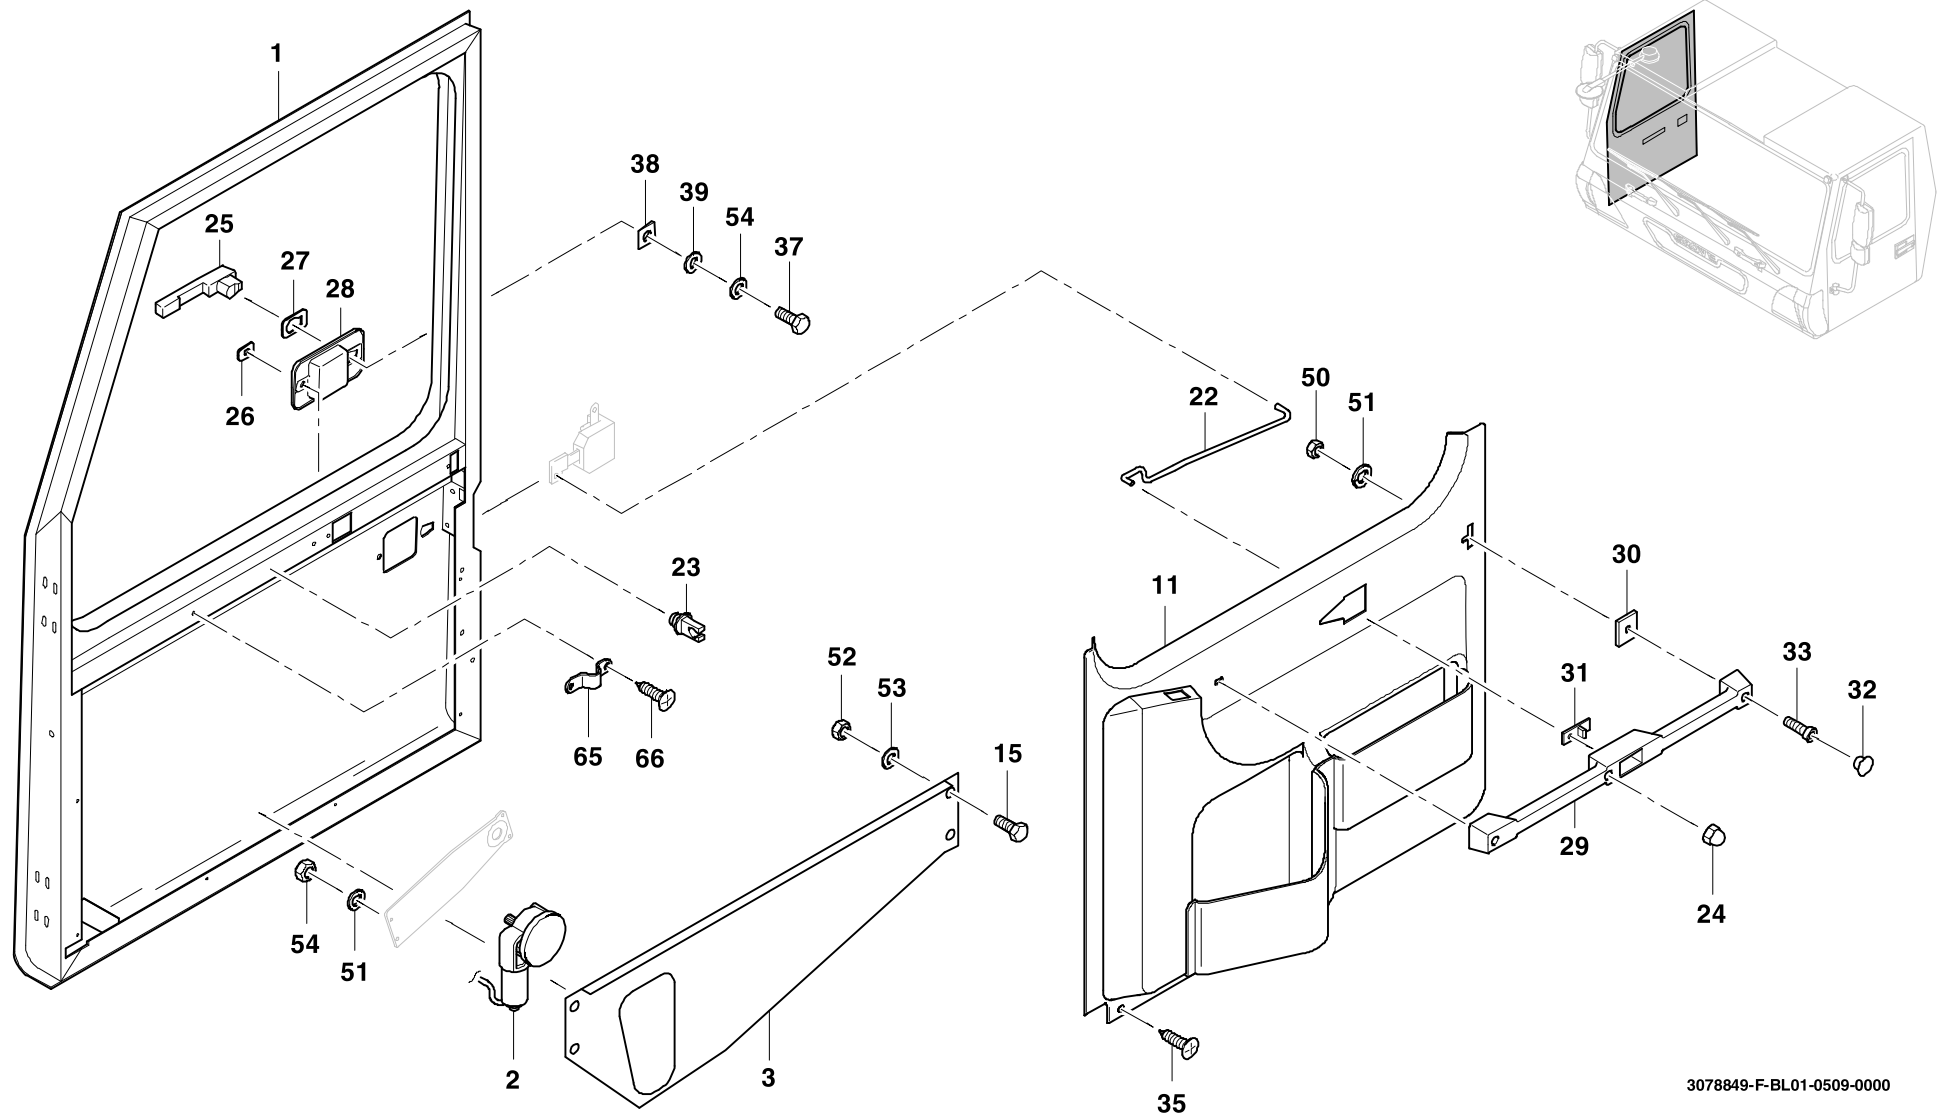

GROVE

TUER ZSB. RECHTS
DOOR ASSEMBLY, RIGHT

BILDTAFEL
PICTORIAL DISPLAY

05.09

3078849-ETL F

1/3

**GMK 3055
BE 550
G 231**

3078849-F-BL01-0509-0000

GROVE

TUER ZSB. RECHTS
DOOR ASSEMBLY, RIGHT

BILDТАFЕL
PICTORIAL DISPLAY

05.09

3078849-ETL F

2/3

GMK 3055
BE 550
G 231

GROVE

TUER ZSB. RECHTS
DOOR ASSEMBLY, RIGHT

BILDTADEL
PICTORIAL DISPLAY

05.09

3078849-ETL F

3/3

**GMK 3055
BE 550
G 231**